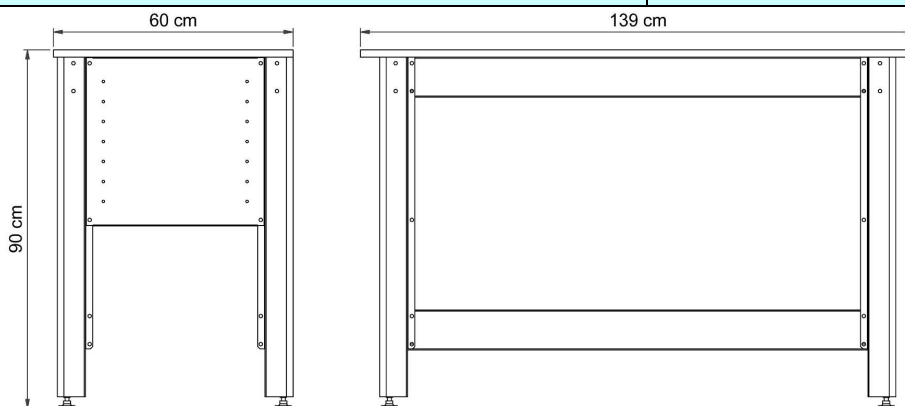

- Πάγκος Εργασίας Βαρέως τύπου
- Επιφάνεια εργασίας από MDF, επένδυση επιφανείας εργασίας με PVC
- Κάλυψη σόκορου επιφανείας με PVC
- Ρυθμιζόμενο καθ' ύψος +/- 40mm
- Ηλεκτροστατική βαφή με χρώματα βιομηχανικής χρήσης

## Τεχνικά Χαρακτηριστικά

Κωδικός	<b>H 1390</b>
Χρώμα (Βαφή Ηλεκτροστατική)	Σκούρο Μπλε
Βάρος	38 kg
Διαστάσεις (ΜxΠxΥ)	139x60x90 cm
<b>ΤΙΜΗ € με ΦΠΑ</b>	<b>160€</b>

## Προαιρετικός Εξοπλισμός

<b>Κωδικός</b>	<b>H 1390 B</b>
Διατρητή Πλάτη με Ηλεκτροστατική Βαφή	Σκούρο Μπλε
Βάρος	12 kg
Διαστάσεις (ΜxΠ)	126x93 cm
<b>ΤΙΜΗ € με ΦΠΑ</b>	<b>93€</b>

<b>Κωδικός</b>	<b>H 1390 L</b>
LED Φως Εργασίας	220V
Διαστάσεις (ΜxΠxΥ)	120 cm
<b>ΤΙΜΗ € με ΦΠΑ</b>	<b>35€</b>