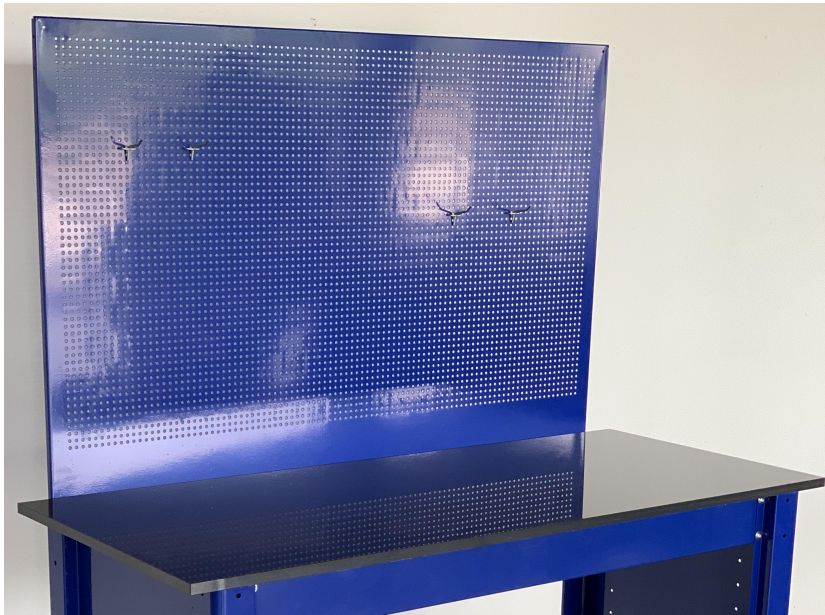

- Πάγκος Εργασίας Βαρέως τύπου
- Επιφάνεια εργασίας από MDF, επένδυση επιφανείας εργασίας με PVC
- Κάλυψη σόκορου επιφανείας με PVC
- Ρυθμιζόμενο καθ' ύψος +/- 40mm
- Ηλεκτροστατική βαφή με χρώματα βιομηχανικής χρήσης

## Τεχνικά Χαρακτηριστικά

Κωδικός	<b>H 1390</b>
Χρώμα (Βαφή Ηλεκτροστατική)	Σκούρο Μπλε
Βάρος	38 kg
Διαστάσεις (ΜxΠxΥ)	139x60x90 cm
<b>ΤΙΜΗ € με ΦΠΑ</b>	<b>160€</b>

## Προαιρετικός Εξοπλισμός

<b>Κωδικός</b>	<b>H 1390 B</b>
Διατρητή Πλάτη με Ηλεκτροστατική Βαφή	Σκούρο Μπλε
Βάρος	12 kg
Διαστάσεις (ΜxΠ)	126x93 cm
<b>ΤΙΜΗ € με ΦΠΑ</b>	<b>93€</b>

<b>Κωδικός</b>	<b>H 1390 L</b>
LED Φως Εργασίας	220V
Διαστάσεις (ΜxΠxΥ)	120 cm
<b>ΤΙΜΗ € με ΦΠΑ</b>	<b>35€</b>