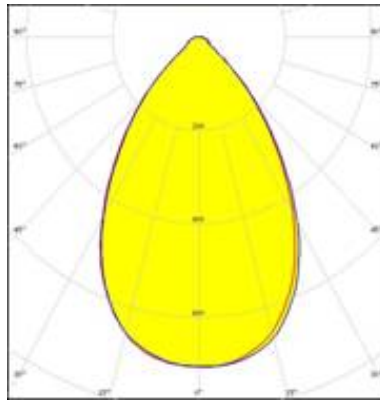

### Τεχνικά Χαρακτηριστικά

ΤΥΠΟΣ	Led
Μέθοδος τοποθέτησης	Επιτοίχιο / Επιστήλιο
Τύπος τάσης	AC
Χρώμα καλύμματος (Βαφή Ηλεκτροστατική)	Σκούρο Γκρι
Με αισθητήρα κίνησης	OXI
Με βραχίονα στήριξης	ΝΑΙ
Λαμπτήρας	LED
Βαθμός προστασίας	IP64
Φωτεινή Ροή	17000 lm (60° C)
Θερμοκρασία Χρώματος * (κατόπιν παραγγελίας από 2000 – 5000K )	5000K
Γωνία ακτινοβολίας * (κατόπιν επιλογής)	30° ή 70° ή 110°
Δείκτης χρωματικής απόδοσης Ra	Min 70CRi Typical 72CRi
Διάρκεια ζωής L90 @ 55°C	50.000 h
Συνολική Ισχύς	105W
Βάρος	Kg
Διαστάσεις (ΜxΠxΥ)	340x260x260mm
<b>ΤΙΜΗ € με ΦΠΑ</b>	<b>275€</b>

## ELMETAL – ΠΡΟΒΟΛΕΙΣ LED ΕΙΔΙΚΟΥ ΦΩΤΙΣΜΟΥ

Φακός 30°

Φακός 70°

Φακός 105°