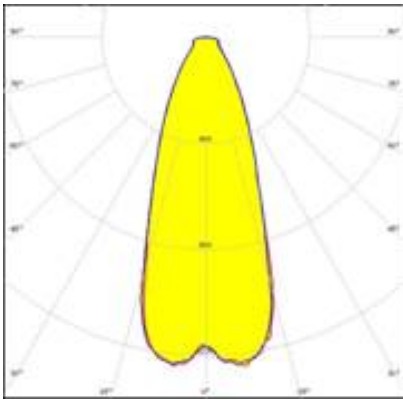

### Τεχνικά Χαρακτηριστικά

ΤΥΠΟΣ	Led
Μέθοδος τοποθέτησης	Επιτοίχιο / Επιστήλιο
Τύπος τάσης	AC
Χρώμα καλύμματος (Βαφή Ηλεκτροστατική)	Σκούρο Γκρι
Με αισθητήρα κίνησης	OXI
Με βραχίονα στήριξης	ΝΑΙ
Λαμπτήρας	LED
Βαθμός προστασίας	IP64
Φωτεινή Ροή	17000 lm (60° C)
Θερμοκρασία Χρώματος * (κατόπιν παραγγελίας από 2000 – 5000K )	5000K
Γωνία ακτινοβολίας * (κατόπιν επιλογής)	30° ή 70° ή 110°
Δείκτης χρωματικής απόδοσης Ra	Min 70CRi Typical 72CRi
Διάρκεια ζωής L90 @ 55°C	50.000 h
Συνολική Ισχύς	105W
Βάρος	Kg
Διαστάσεις (ΜxΠxΥ)	340x260x260mm
<b>ΤΙΜΗ € με ΦΠΑ</b>	<b>275€</b>

## ELMETAL – ΠΡΟΒΟΛΕΙΣ LED ΕΙΔΙΚΟΥ ΦΩΤΙΣΜΟΥ

Φακός 30°

Φακός 70°

Φακός 105°