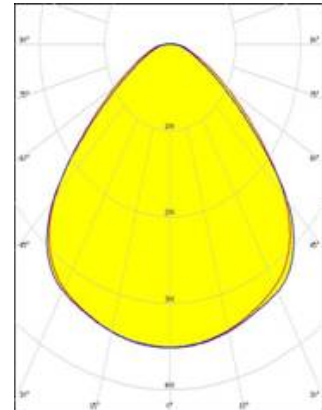

### Τεχνικά Χαρακτηριστικά

ΤΥΠΟΣ	Led
Μέθοδος τοποθέτησης	Επιτοίχιο / Επιστήλιο
Τύπος τάσης	AC
Χρώμα καλύμματος (Βαφή Ηλεκτροστατική)	Σκούρο Γκρι
Με αισθητήρα κίνησης	OXI
Με βραχίονα στήριξης	ΝΑΙ
Λαμπτήρας	LED
Βαθμός προστασίας	IP64
Φωτεινή Ροή	17000 lm (60° C)
Θερμοκρασία Χρώματος * (κατόπιν παραγγελίας από 2000 – 5000K )	5000K
Γωνία ακτινοβολίας * (κατόπιν επιλογής)	30° ή 70° ή 110°
Δείκτης χρωματικής απόδοσης Ra	Min 70CRi Typical 72CRi
Διάρκεια ζωής L90 @ 55°C	50.000 h
Συνολική Ισχύς	105W
Βάρος	Kg
Διαστάσεις (ΜxΠxΥ)	340x260x260mm
<b>ΤΙΜΗ € με ΦΠΑ</b>	<b>275€</b>

## ELMETAL – ΠΡΟΒΟΛΕΙΣ LED ΕΙΔΙΚΟΥ ΦΩΤΙΣΜΟΥ

Φακός 30°

Φακός 70°

Φακός 105°